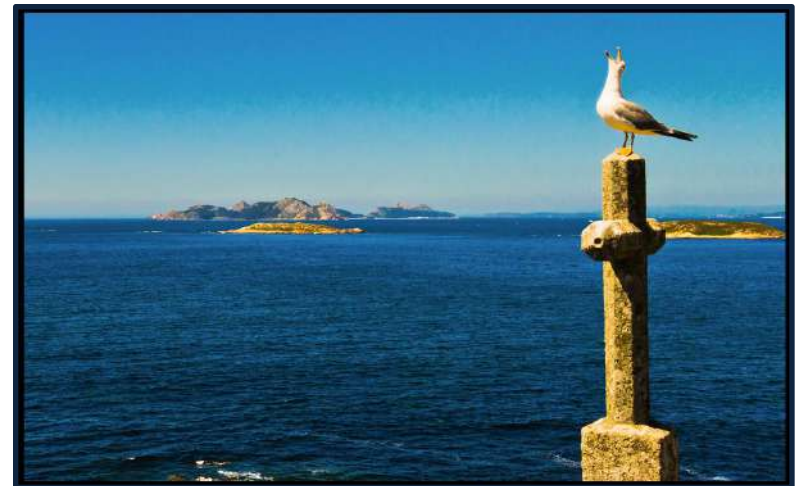

# 1 DÍA EN BICICLETA

“RIAS BAIXAS” - GALICIA

# SITUACIÓN

"Es una zona de incomparable paisaje y gran valor natural y cultural, ideal para gozar, integrarse en la Naturaleza y divertirse conociéndola".

En el marco incomparable de la **Ría de Vigo** y de la **Ría de Pontevedra**, con su barrera natural de las Islas Cíes e Isla de Ons (Parque Natural de las Islas Atlánticas), se encuentra nuestro lugar de actividades, nuestras rías y sus alrededores con sus únicas e incomparables playas que aportan a nuestras actividades una gran riqueza.

# BTT

- **Localización:** Carril bici Playa América – Baiona.
- **Equipo de Monitores:** Técnicos especialistas.
- Todas las **bicicletas** son **comprobadas** y testadas previamente.
- Incluye **casco**.